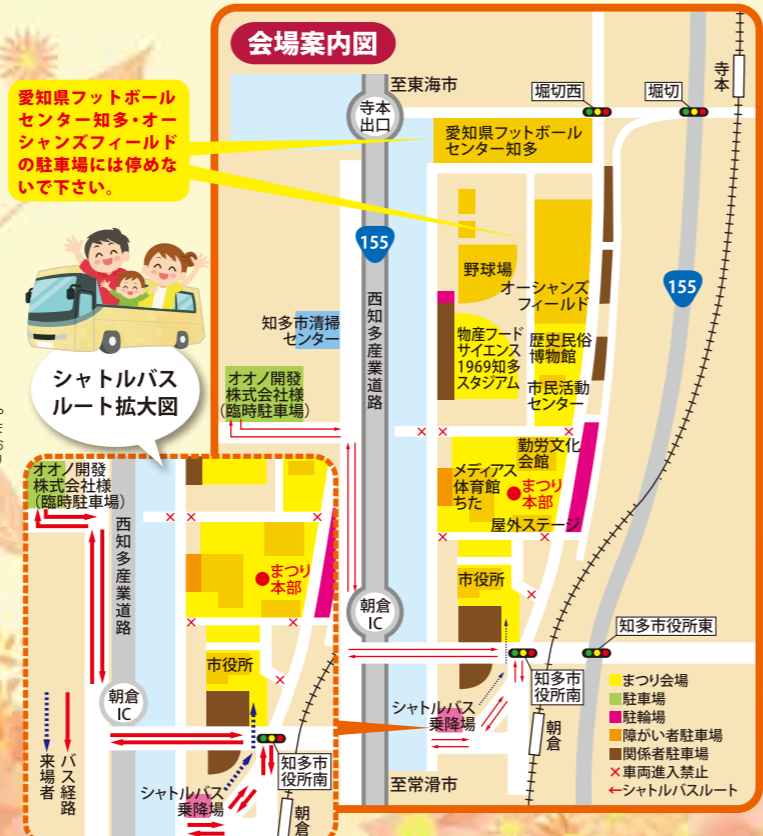

福祉フェスティバル作品展
市内の老人福祉施設の教室・クラブの作品、障がい者施設、60歳
以上の方の作品を展示しています

社会福祉協議会事業紹介
フードバンクの紹介・受付、福祉協力校事業の紹介などを
しています

農畜産物品評会 (2階 大会議室)

主催:あいち知多農業協同組合

29日(日)は15:00に終了します
市内農業者が生産した農畜産物の品評・即売
(1会計3品まで)
※ただし、購入品の引き換えは
29日(日)14:00～15:00です

- 29日(日)10:30～
アンケート回答者 先着300名様に
『愛知早生ふき』をプレゼント!
- 『農のある風景』図画展示
- 体育館東側玄関前で観葉植物などの販売

第51回 知多市 産業 まつり

ふれあおう
笑顔あふれる 知多市の魅力

2023
日時 10/28(土) 10:00～16:00
10/29(日) 9:30～15:30

会場 市役所周辺、勤労文化会館及びメディアス体育館ちた

会場周辺に駐車場はありません!!

臨時駐車場:オオノ開発株式会社様(知多市北浜町11番地1)
臨時駐車場から朝倉駅前の臨時バス停までシャトルバスを運行します。
駐車場の台数に限りがありますので、公共交通機関の利用や乗用車で乗
り合わせの上、お越しください。
※シャトルバスは両日とも午前9時から、まつり終了後の30分後まで運行
します(概ね10分間隔)

屋外ステージイベントスケジュール

公演時間	28日(土)
9:40～10:05	開会式
10:05～10:35	村屋光二ミニライブ
10:35～13:30	文化協会(伏正琴、クラシックバレエ、歌謡、詩吟・日舞、ジュニアダンス)
13:30～14:00	岡田山車まつり保存会連絡協議会(中組)
14:00～14:30	日長の御馬頭祭り お囃子
14:30～15:00	大和哲也ステージ

公演時間	29日(日)
10:00～10:30	岡田山車まつり保存会連絡協議会(奥組)
10:30～11:00	アンダーポイントお笑いライブ
11:00～12:45	文化協会(ジュニアダンス、詩吟・日舞、みんよう)
12:45～13:00	尾張万歳保存会 御殿万歳
13:00～13:30	かとう寛之ミニライブ
13:30～14:00	知多警察署事業
14:00～14:30	朝倉梯子獅子保存会 お囃子と感謝の舞
14:30～15:00	岡田山車まつり保存会連絡協議会(里組)